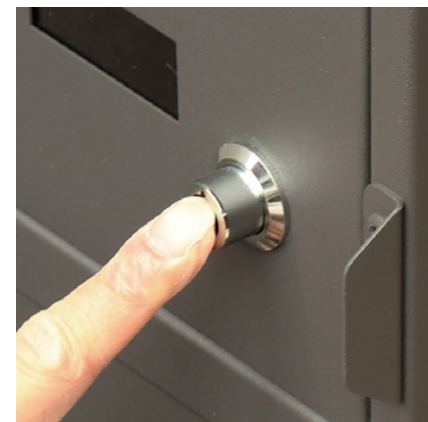

宅配ボックス付きポスト 【Gian-ジャン-】 宅配2段タイプ

定価：30,800円(税別)
W46.5×D40×H101cm(アジャスター込み)
金属(鉄)
粉体塗装
組立品
中国製

郵便ポストとしても、宅配ボックスとしても使用可能な便利なアイテム！

PBX-042: ダークグレー
JAN:4580752761122

PBX-043: グレージュ
JAN:4580752761139

最上段
投函口：約 W37.0×H3.9cm
取出口：W40.9×D37.8×H12.1cm

宅配上段
取出口：約 W40.9×D35.5×H19.4cm

宅配下段
取出口：約 W40.9×D35.5×H48.0cm

鍵：プッシュキー(宅配2段)
※最上段はシリンダー錠

スリット窓