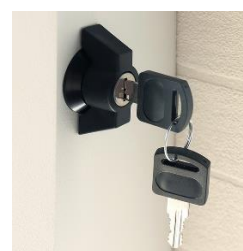

壁掛けポスト【Tina-ティナー-】

WM-078エバーグリーン/ホワイト

WM-079グレージュ/ホワイト

背面 ネジ穴

投函口：約W27×D2.3cm
取出口：約W27.4×H36.8cm

スリット窓

鍵：シリンダー錠
(ひねりタイプ)

SPEC

粉体塗装

完成品

3台/3台

WM-078/4580752760514, WM-079/4580752760521

中国

POINT

- ・大きな郵便物も投函可能：茶封筒角型2号やレターバックライトが投函可能です。
- ・セキュリティー：鍵付きなので防犯面に安心です。また、スペアキーが1本付属しています。
- ・スリット窓付：側面の下部にスリット窓が付いているため、扉を開かなくても郵便物が投函されているのかの確認が可能です。
- ・持ち手付き：取り出し口に持ち手が付いているため、扉の開閉がし易くなっております。
- ・ストッパー付き：取り出し口内部にストッパーがついているため、郵便物が前に落ちにくい設計になっております。
- ・2色展開：取出口扉カラーは、落ち着いた深い緑のエバーグリーントくすんだベージュのグレージュからお選びいただけます。
また、本体カラーは相性の良いホワイトカラーを使用しております。
- ・錆びにくい加工：ガルバナイズド処理を施しているため、錆びにくくなっております。
- ・壁面に取付用のアンカー、取付ネジが付属しております。