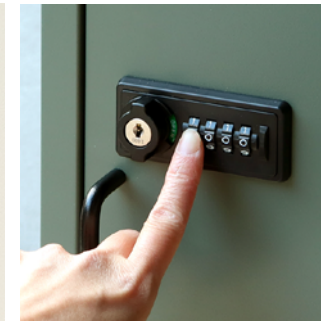

宅配ボックス付きポスト 【Bartolo -バルトロ-】

定価：27,500円（税別）
W43.8×D36×H83cm
金属（鉄）
粉体塗装
組立品
中国製

郵便ポストとしても、宅配ボックスとしても使用可能な便利なアイテム！

PBX-032: エバーグリーン / ブラウン木目
JAN:4580752761061

PBX-033: グレージュ / ホワイト木目
JAN:4580752761078

上段

下段

上段・下段：スリット窓

上段：プッシュキー
下段：ダイヤル&シリンダー錠組み合わせ

印鑑ケース付属

投函口：約 W35.0×H4.4cm

取出口：約 W34.0×D30.9×H43.0cm

取出口：約 W35.0×D31.2×H22.0cm