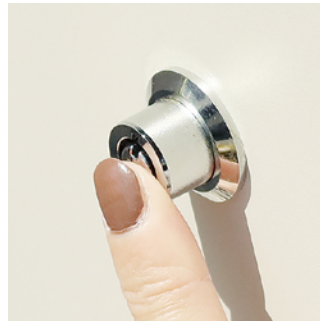

宅配ボックス付きポスト 【Bartolo -バルトロ-】

定価：27,500円（税別）
W43.8×D36×H83cm
金属（鉄）
粉体塗装
組立品
中国製

郵便ポストとしても、宅配ボックスとしても使用可能な便利なアイテム！

PBX-032: エバーグリーン / ブラウン木目
JAN:4580752761061

PBX-033: グレージュ / ホワイト木目
JAN:4580752761078

上段

下段

上段・下段：スリット窓

上段：プッシュキー
下段：ダイヤル&シリンダー錠組み合わせ

印鑑ケース付属

投函口：約 W35.0×H4.4cm

取出口：約 W34.0×D30.9×H43.0cm

取出口：約 W35.0×D31.2×H22.0cm