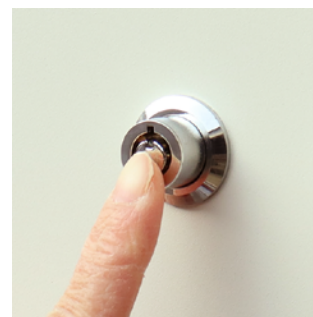

郵便ポストとしても、宅配ボックスとしても使用可能な便利なアイテム！

PBX-038: ブルーグレー
JAN:4580752761108

PBX-039: グレージュ
JAN:4580752761115

上段

投函口：約 W34.9×H4.0cm

取出口：約 W45.8×D38.2×H11.3cm

下段

取出口：約 W46.0×D36.2×H54.9cm

下段：スリット窓

上段：プッシュキー

下段：ダイヤル&シリンダー錠組み合わせ

印鑑ケース付属