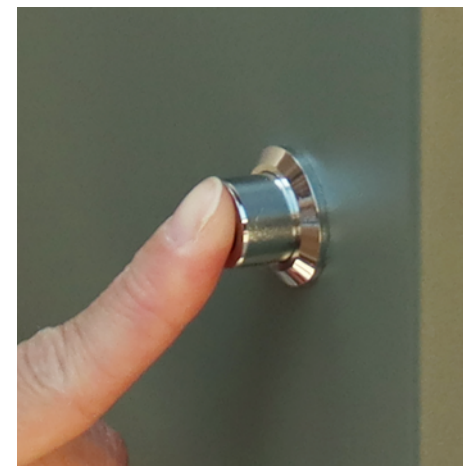

上段

投函口 : 約 W32.9×H4.4cm  
取出口 : W33.5×D31.2×H19cm

下段

取出口 : 約 W32.2×D31.2×H38cm

スリット窓

下段 : プッシュキー  
※上段はシリンダー錠