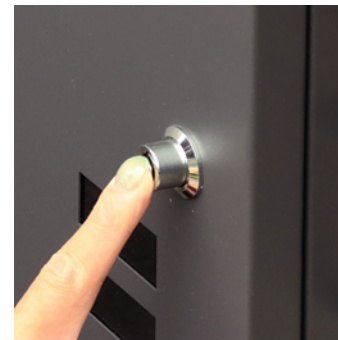

宅配ボックス付きポスト 【Rufina-ルフィナ-】

定価：27,500円(税別)
W42.3×D36×H83cm
金属(鉄)
粉体塗装
組立品
中国製

郵便ポストとしても、宅配ボックスとしても使用可能な便利なアイテム！

PBX-052: ダークグレー
JAN:4580752761207

PBX-053: ミルクティーベージュ
JAN:4580752761214

上段

投函口：約 W35.0×H4.2cm
取出口：約 W35.5×D31.2×H22.0cm

下段

取出口：約 W34.0×D31.2×H43.0cm

スリット窓(上段・下段)

上段

鍵：プッシュキー

下段

鍵：ダイヤル&シリンダー錠組み合わせ

印鑑ケース付属