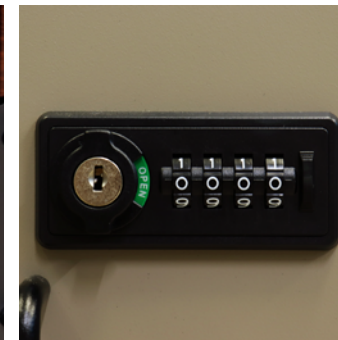

下段

取出口：約 W34.0×D31.2×H43.0cm

スリット窓(上段・下段)

上段

鍵：プッシュキー

下段

鍵：ダイヤル&シリンダー錠組み合わせ

印鑑ケース付属