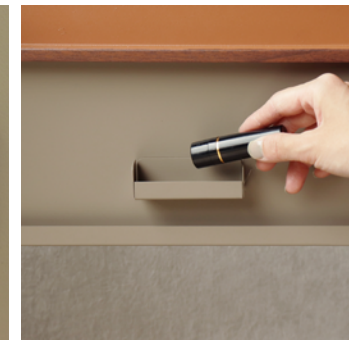

下段

取出口：約 W34.0×D31.2×H43.0cm

スリット窓(上段・下段)

上段

鍵：プッシュキー

下段

鍵：ダイヤル&シリンダー錠組み合わせ

印鑑ケース付属