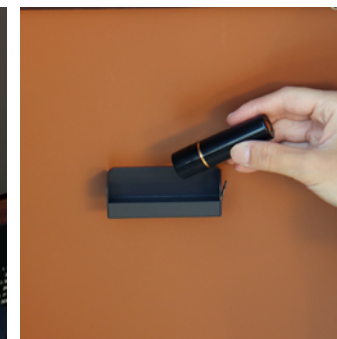

下段

鍵：プッシュキー  
※上段はシリンダー錠

印鑑ケース付属