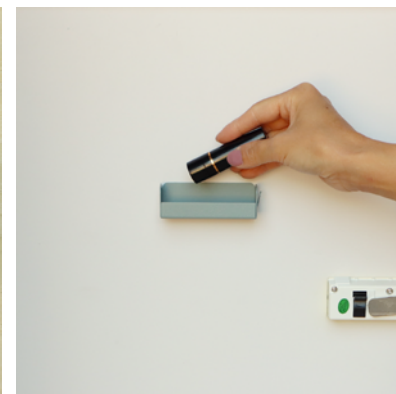

上段

投函口：約 W35.0×H3.3cm  
 取出口：約 W38.8×D32.7×H18.0cm

下段

取出口：約 W38.8×D30.7×H45.0cm

上段

鍵：プッシュキー

下段

鍵：ダイヤル錠 & シリンダー錠組み合わせ  
 ※お客様で解錠番号の設定が可能