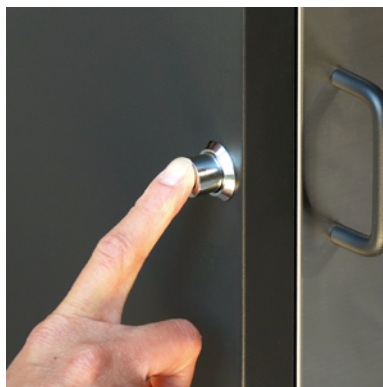

# 宅配ボックス付きポスト

## 【Elia-エリア-】

郵便ポストとしても、宅配ボックスとしても使用可能な便利なアイテム！

定価：29,000円（税別）  
 W43.5×D38×H82.5cm  
 ステンレス、金属（鉄）  
 粉体塗装  
 組立品  
 中国製

PBX-077: ディムグレー  
 JAN:4580752761450

PBX-078: ネイビー  
 JAN:4580752761467

上段

投函口：約 W30×H3.3cm  
 取出口：約 W32.1×D32.1×H16.5cm

下段

取出口：約 W32.1×D32.1×H44.6cm

鍵：プッシュキー  
 （上段、下段ともに）

スリット窓

印鑑ケース