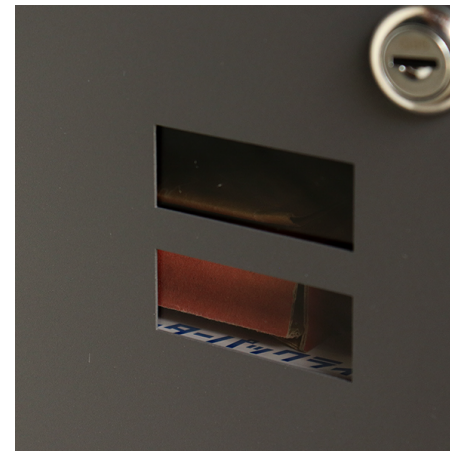

# 宅配ボックス付きポスト 【Dante - ダンテ -】

定価：24,000円(税別)  
W40×D36.5×H75cm  
金属(鉄)、ステンレス(SUS304)  
粉体塗装  
組立品  
中国製

郵便ポストとしても、宅配ボックスとしても使用可能な便利なアイテム！

PBX-115 : ダークグレー / ブラウン木目  
JAN:4580752761726

PBX-116 : ミルクティーベージュ / ホワイト木目  
JAN:4580752761733

上段

投函口：約 W33.0×H3.3cm  
取出口：約 W33.3×D31.2×H17.4cm

下段

取出口：約 W32.1×D31.2×H38.1cm

スリット窓

下段

鍵：プッシュキー  
※上段はシリンダー錠