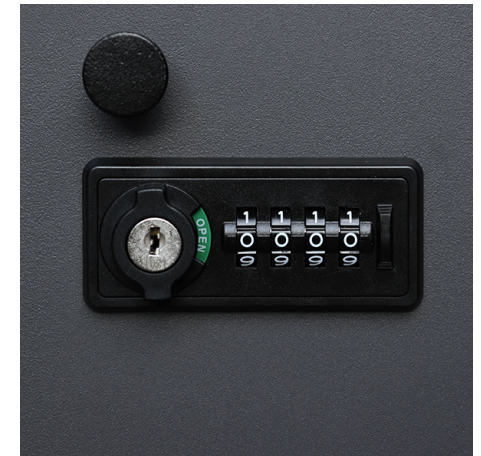

宅配ボックス付きポスト

【Primo-プリモ-】 宅配2段タイプ

定価：34,500円(税別)
 W45×D42×H105cm
 金属(鉄)
 粉体塗装
 組立品
 中国製

郵便ポストとしても、宅配ボックスとしても使用可能な便利なアイテム！

PBX-120：ダークグレー
 JAN:4580752761801

PBX-121：ライトベージュ
 JAN:4580752761818

最上段
 投函口：約 W35.9×H3.3cm
 取出口：約 W38.4×D38.3×H11.5cm

宅配上段
 取出口：約 W37.0×D38.3×H13.0cm

宅配下段
 取出口：約 W37.0×D38.3×H46.6cm

宅配上段、下段
 鍵：ダイヤル錠&シリンダー錠組み合わせ
 ※お客様で解錠番号の設定が可能
 ※最上段はプッシュキー