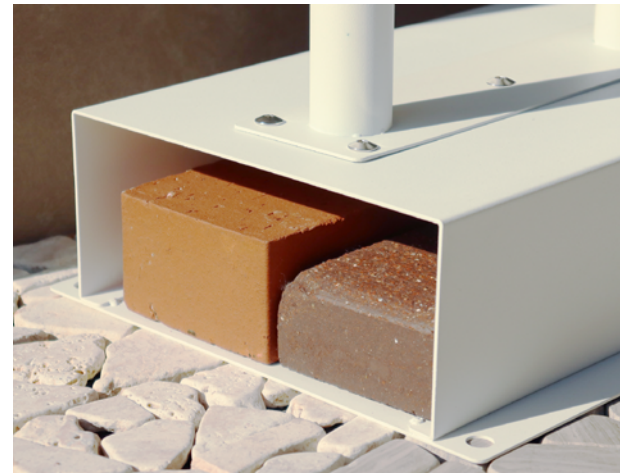

スタンドポスト 【Olga - オルガ -】

置くだけで使用可能なスタンドポスト！面倒な施工の手間もかかりません。

SDM-001: ワインレッド
JAN:4580752760576

SDM-002: ラベンダーブルー
JAN:4580752760583

定価：16,500円（税別）
W37×D28×H115cm
金属（鉄）
粉体塗装
組立品
中国製

茶封筒角型2号や、
レターパックライトが
投函可能です。

アンカーボルト用の
穴も開いています

投函口：約 W31.1×H3.2cm
取り出し口：約 W31.1×H23.7cm

投函口

土台部
標準サイズのレンガを最大3個入れることが可能

鍵：シリンダー錠
（ハンドルタイプ）