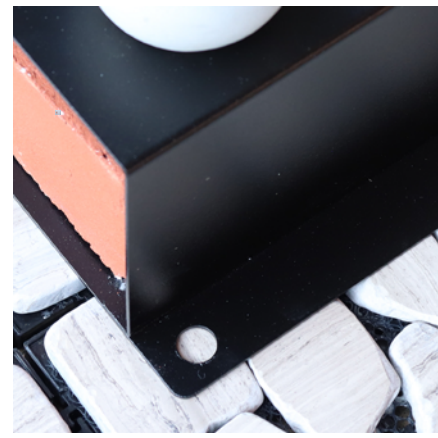

スタンドポスト 【Rosa - ローザ -】

茶封筒角型 2号や、
レターパックライトが
投函可能です。

置くだけで使用可能なスタンドポスト！面倒な施工の手間もかかりません。

SDM-007: ブラック
JAN:4580752760682

SDM-008: ホワイト
JAN:4580752760699

定価：18,800円（税別）
W36.8×D28×H107cm
ステンレス(SUS430)、金属(鉄)
粉体塗装
組立品
中国製

投函口：約 W35.8×D2.0cm
取り出し口：約 W35.8×H21.0cm

投函口

鍵：シリンダー錠

アンカーボルト取付穴

アンカーボルト一式