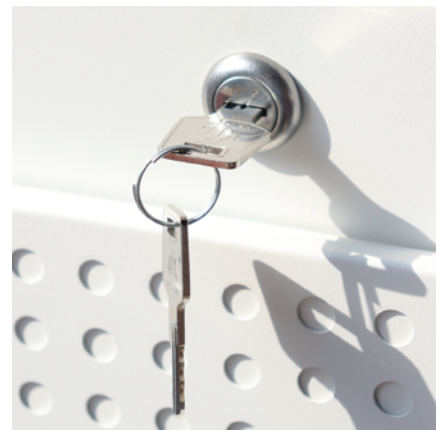

スタンドポスト 【Rosa - ローザ -】

茶封筒角型 2号や、
レターパックライトが
投函可能です。

置くだけで使用可能なスタンドポスト！面倒な施工の手間もかかりません。

SDM-007: ブラック
JAN:4580752760682

SDM-008: ホワイト
JAN:4580752760699

定価：18,800円（税別）
W36.8×D28×H107cm
ステンレス(SUS430)、金属(鉄)
粉体塗装
組立品
中国製

投函口：約 W35.8×D2.0cm
取り出し口：約 W35.8×H21.0cm

投函口

鍵：シリンダー錠

アンカーボルト取付穴

アンカーボルト一式