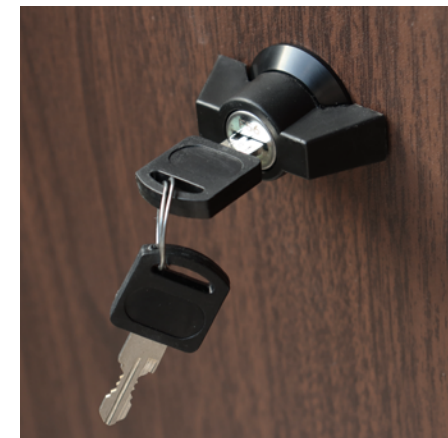

スタンドポスト 【Fiore - フィオーレ -】

茶封筒角型2号や、
レターパックライトが
投函可能です。

置くだけで使用可能なスタンドポスト！面倒な施工の手間もかかりません。

MOJYU

定価：20,800円（税別）
W36×D28×H115cm
金属（鉄）
粉体塗装
組立品
中国製

SDM-019: ダークグレー / ブラウン木目
JAN:4580752760729

SDM-020: エバーグリーン / ホワイト木目
JAN:4580752760736

投函口：約 W25.0×H3.5cm
取り出し口：約 W27×H24.5cm

土台部

棚付き

鍵：シリンダー錠
（ひねりタイプ）