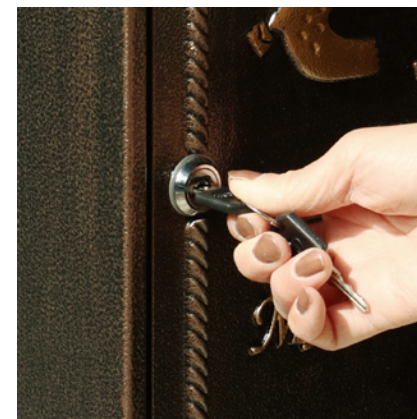

鋳物スタンドポスト 【Kotorino-コトリノ-】

コトリが手紙を運ぶモチーフがかわいい、鋳造加工のスタンドポストです！

SDM-031: ブロンズ
JAN:4580752760804

SDM-032: グリーン
JAN:4580752760811

定価：20,500 円（税別）
W33.5×D23.5×H117.5cm
郵便入れ部 / 扉・上蓋：アルミニウム、構造部材：金属（鉄）
脚・台座部 / 金属（鉄）
鋳造
粉体塗装
組立品
中国製

投函口：約 W24.2×H4.0cm

取出口：約 W24.2×H29.7cm

小鳥のモチーフ アップ
“MAIL BOX” 文字のアップ

鍵：シリンダー錠

台座