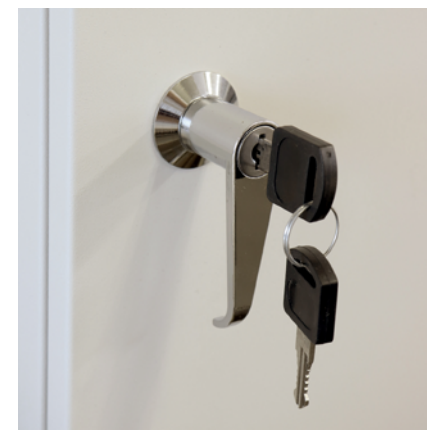

スタンドポスト 【Alda - アルダ -】

ゆうパケットポストや
ネコポスが
投函可能です。

置くだけで使用可能なスタンドポスト！面倒な施工の手間もかかりません。

SDM-065: ダークグレー
JAN:4580752761245

SDM-066: グレージュ
JAN:4580752761252

定価：19,000 円（税別）
W36×D28×H114.5cm
金属（鉄）
粉体塗装
組立品
中国製

投函口：約 W32.9×H3.4cm

取り出し口：約 W33.0×D12.9×H31.3cm

土台部

棚板付き

鍵：シリンダー錠（ハンドルタイプ）