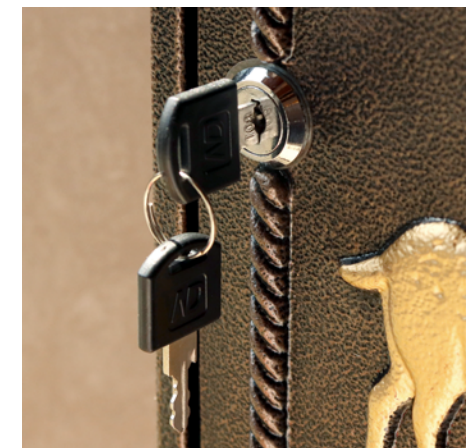

鋳物壁掛けポスト 【Deer-ディア-】

鋳造加工の鋳物の壁掛けポストで、おうちの外観にインパクトをあたえます。

茶封筒角型2号が
投函可能です

定価：10,700円（税別）
W29×D13×H41cm
扉・上蓋：アルミニウム、構造部材 / 金属（鉄）
粉体塗装
中国製

WM-060: ブロンズ
JAN:4580752760354

WM-061: グリーン
JAN:4580752760361

背面 ネジ穴

投函口：約 W24.2×D4.0cm
取り出し口：約 W24.2×H29.7cm

鹿の型アップ

鍵：シリンダー錠