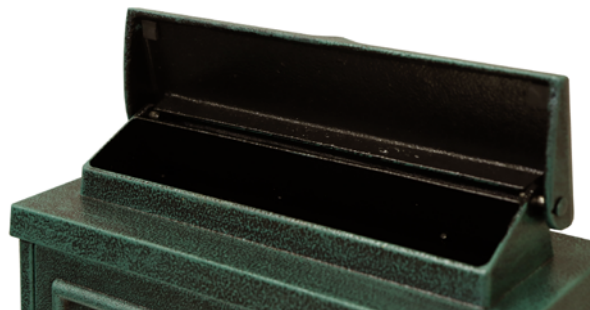

鑄物壁掛けポスト

【Musical note - ミュージカルノート -】

鑄造加工の鑄物の壁掛けポストで、おうちの外観にインパクトをあたえます。

WM-064: ブロンズ
JAN:4580752760378

WM-065: グリーン
JAN:4580752760385

茶封筒角型 2号が
投函可能です

定価：10,700円（税別）
W29×D13×H41cm
扉・上蓋：アルミニウム、構造部材 / 金属（鉄）
粉体塗装
中国製

背面 ネジ穴

投函口：約 W24.2×D4.0cm
取り出し口：約 W24.2×H29.7cm

音符の型アップ

鍵：シリンダー錠