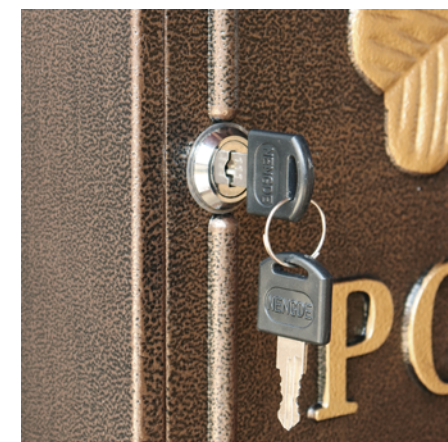

鋳物壁掛けポスト 【Clover - クローバー -】

鋳造加工の鋳物の壁掛けポストで、おうちの外観にインパクトをあたえます。

WM-068: ブロンズ
JAN:4580752760408

WM-069: グリーン
JAN:4580752760415

茶封筒角型 2号が
投函可能です

定価：10,700円（税別）
W29×D13×H41cm
扉・上蓋：アルミニウム、構造部材 / 金属（鉄）
粉体塗装
中国製

背面 ネジ穴

投函口：約 W24.2×D4.0cm
取り出し口：約 W24.2×H29.7cm

クローバー型のアップ

鍵：シリンダー錠