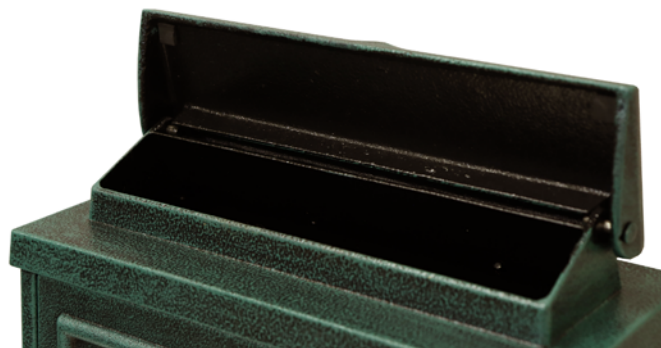

鋳物壁掛けポスト 【Clover - クローバー -】

鋳造加工の鋳物の壁掛けポストで、おうちの外観にインパクトをあたえます。

WM-068: ブロンズ
JAN:4580752760408

WM-069: グリーン
JAN:4580752760415

茶封筒角型 2号が
投函可能です

定価：10,700円（税別）
W29×D13×H41cm
扉・上蓋：アルミニウム、構造部材 / 金属（鉄）
粉体塗装
中国製

背面 ネジ穴

投函口：約 W24.2×D4.0cm
取り出し口：約 W24.2×H29.7cm

クローバー型のアップ

鍵：シリンダー錠