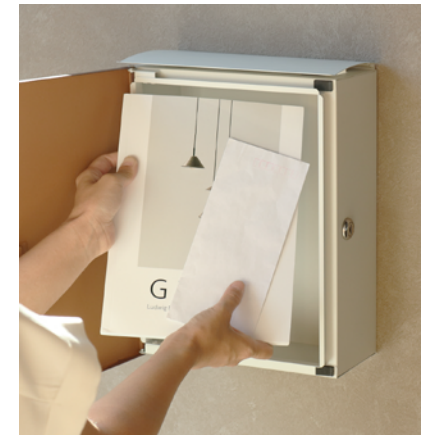

# 壁掛けポスト 【Piera-ピエラ-】

茶封筒角型4号、  
A4サイズ書類が投函可能です。

コンパクトサイズのポストで、壁に取り付けても圧迫感のないサイズに仕上がっております。

WM-073: ダークグレー / ブラウン木目  
JAN:4580752760491

WM-074: グレージュ / ブラウン木目  
JAN:4580752760507

定価：8,000円（税別）  
W26.6×D12×H33.2cm  
金属（鉄）  
粉体塗装  
中国製

MOJYU

背面 ネジ穴

投函口：約 W21.3×D2.7cm  
取り出し口：約 W21.6×H29.1cm

前扉部持ち手

鍵：シリンダー錠

取り出し口