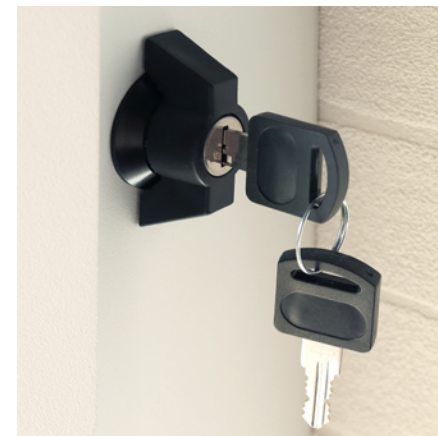

# 壁掛けポスト 【Tina-ティナー-】

茶封筒角型2号、  
レターパックライトが  
投函可能です。

スリット窓付きだから、扉を開かなくても郵便物の確認ができる便利なポストです。

WM-078: エバーグリーン / ホワイト  
JAN:4580752760514

WM-079: グレージュ / ホワイト  
JAN:4580752760521

定価：8,500 円（税別）  
W32.5×D12×H42cm  
金属（鉄）  
粉体塗装  
中国製

背面 ネジ穴

投函口：約 W27×D2.3cm  
取り出し口：約 W27.4×H36.8cm

スリット窓

鍵：シリンダー錠  
（ひねりタイプ）

取り出し口  
（ストッパー付き）