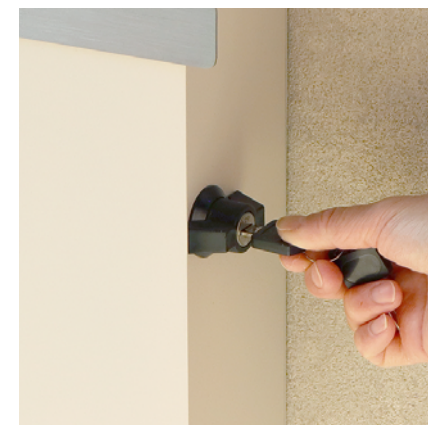

# 壁掛けポスト 【Casto-カスト-】

ネコポスト、  
レターバックライトが  
投函可能です。

MOJYU

スリット窓付きだから、扉を開かなくても郵便物の確認ができる便利なポストです。

WM-108: グレー  
JAN:4580752761160

WM-109: グレージュ  
JAN:4580752761177

定価：8,800円（税別）  
W38.5×D11.3×H37cm  
金属（鉄）、  
取っ手 / ステンレススチール  
粉体塗装  
中国製

背面 ネジ穴

投函口：約 W29.9×D3.4cm  
取り出し口：約 W28.9×D9.0×H28.6cm

スリット窓

鍵：シリンダー錠  
（ひねりタイプ）

取り出し口  
（ストッパー付き）